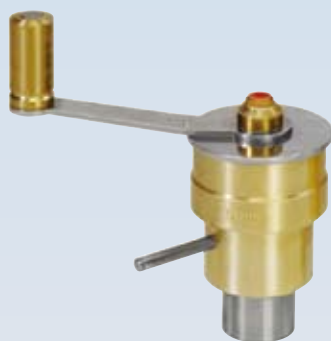

**Assortiment de 12 estrapades pour calibre ETA**

Contenu ci dessous. Avec 1 manche. En étui bois.

**Sortiment von 12 Federwindern für Kaliber ETA**

Nachstehender Inhalt. Mit 1 Griff. Im Holzetui.

**Assortment of 12 mainspring winders for calibre ETA**

Contents below. With 1 handle. In wooden case.

**Surtido de 12 estrapadas para calibre ETA**

Contenido siguiente. Con 1 mango. En estuche de madera.

No 2795-ETA	500 gr.	Pce Fr./10	Pce Fr.
-------------	---------	------------	---------

**Contenu**

**Inhalt**

**Contents**

**Contenido**

No	Calibre - Kaliber - Calibre - Calibre	Pce Fr./10	Pce Fr.
2729-ETA-01	1727-1		
2729-ETA-02	2000-1 / 2004-1 / 2094		
2729-ETA-03	2660 / 2671 / 2678 / 2688		
2729-ETA-04	2801-2 / 2804-2		
2729-ETA-05	2824-2 / 2834-2 / 2836-2		
2729-ETA-06	2846-2		
2729-ETA-07	2892A2 / 2893-1 -2 -3 / 2894-2 / 2895-2 2896 / 2897		
2729-ETA-08	7001		
2729-ETA-09	7750 / 7751 / 7753 / 7754		
2729-ETA-10	7760 / 7765		
2729-ETA-11	6497-1 / 6498-1		
2729-ETA-12	6497-2 / 6498-2		

No 30082-M	Manche - Stiel - Handle - Mango	Pce Fr.	
------------	---------------------------------	---------	--