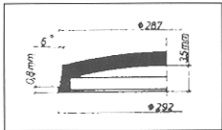

Laufende Ordnungsnummer  
 Current number

Preisgruppe  
 Price group

XU 292.203 III

XU 292.221 III

for Swatch Irony Medium

XU 300.205 III

XU-FAC 300.213 III

Orient / Dachflächen