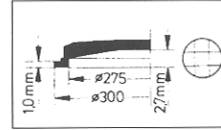

Laufende Ordnungsnummer  
 Current number

Preisgruppe  
 Price group

XU 292.203 III

XU 292.221 III

for Swatch Irony Medium

XU 300.205 III

XU-FAC 300.213 III

Orient / Dachflächen