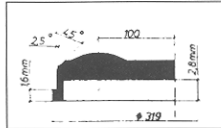

XU 319.202 III