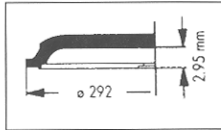

XU 292.221 III