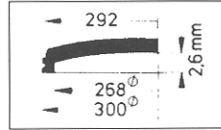

Laufende Ordnungsnummer  
 Current number

Preisgruppe  
 Price group

XU 292.203 III

XU 292.221 III

for Swatch Irony Medium

XU 300.205 III

XU-FAC 300.213 III

Orient / Dachflächen