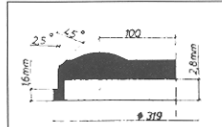

XU 319.202 III