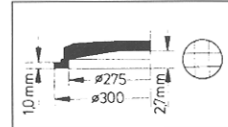

## LIEFERBARE GRÖSSEN / AVAILABLE SIZES

U 186/165	U 231/216	U 244/228	U 258/225	U 277/255	U 327/300
U 190/175	U 235/215	U 248/229	U 259/248	U 280/260	U 344/310
U 210/190	U 235/217	U 248/232	U 263/240	U 280/265	U 350/320
U 214/193	U 240/215	U 248/234	U 267/240	U 302/278	U 362/325
U 224/200	U 240/218	U 252/228	U 267/248	U 324/290	

Laufende Ordnungsnummer  
Current number

Preisgruppe  
Price group

XU 292.203 III

XU 292.221 III

for Swatch Irony Medium

XU 300.205 III

XU-FAC 300.213 III

Orient / Dachflächen