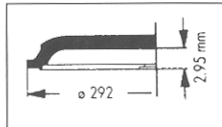

XU 292.221 III