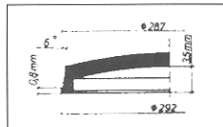

## LIEFERBARE GRÖSSEN / AVAILABLE SIZES

U 186/165	U 231/216	U 244/228	U 258/225	U 277/255	U 327/300
U 190/175	U 235/215	U 248/229	U 259/248	U 280/260	U 344/310
U 210/190	U 235/217	U 248/232	U 263/240	U 280/265	U 350/320
U 214/193	U 240/215	U 248/234	U 267/240	U 302/278	U 362/325
U 224/200	U 240/218	U 252/228	U 267/248	U 324/290	

**»STERNKREUZ«**

**XU**

**UNTERLEGLAS**  
UNDERLAYED  
Rundglas-Sonderform  
Special form round

Bestellnummer  
Ordering number

XU 314.201 III

Nach dem Außendurchmesser sind die Gläser geordnet.  
The Glasses are in order of their outside diameters.

Laufende Ordnungsnummer  
Current number

Preisgruppe  
Price group

XU 292.203 III

XU 292.221 III

for Swatch Irony Medium

XU 300.205 III

XU-FAC 300.213 III

Orient / Dachflächen