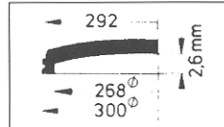

## LIEFERBARE GRÖSSEN / AVAILABLE SIZES

U 186/165	U 231/216	U 244/228	U 258/225	U 277/255	U 327/300
U 190/175	U 235/215	U 248/229	U 259/248	U 280/260	U 344/310
U 210/190	U 235/217	U 248/232	U 263/240	U 280/265	U 350/320
U 214/193	U 240/215	U 248/234	U 267/240	U 302/278	U 362/325
U 224/200	U 240/218	U 252/228	U 267/248	U 324/290	

Laufende Ordnungsnummer  
Current number

Preisgruppe  
Price group

XU 292.203 III

XU 292.221 III

for Swatch Irony Medium

XU 300.205 III

XU-FAC 300.213 III

Orient / Dachflächen