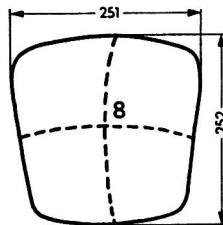

L 163 x 155.1  
 Konkav

L 164 x 140 . 1  
 Konkav

L 165 x 154 . 1  
 Konkav

Ly 165 x 165 . 1  
 Konkav

LX 166 x 144 . 1  
 Konkav

STERNKREUZ

# Laternenform

Lantern shape  
 Forme à Lanterne  
 Forma de Linterna  
 Lyktform

L 167 x 150 . 1  
 Konkav

L 168 x 136 . 1  
 Konkav

L 168 x 139 . 1  
 Konkav

L 169 x 158 . 1  
 Konkav

L 170 x 138 . 1  
 Konkav

LX 170 x 140 . 1  
 Konkav

L 171 x 150 . 1  
 Konkav

L 171 x 171 . 1  
 Konkav

LX 176 x 160 . 1  
 Konkav

Ly 177 x 141 . 1  
 Konkav

L 178 x 160 . 1  
 Konkav

Ly 178 x 176 . 1  
 Konkav

L 178 x 182 . 9  
 Konkav

LX 180 x 170 . 1  
 Konkav

L 185 x 170 . 1  
 Konkav

LX 244 x 262 . 1  
 Konkav

LX 252 x 251 . 1  
 Konkav

LX 256 x 252 . 1  
 Konkav

SEIKO  
 253 x 180  
 ESONOQAN

Lantern shape  
Forme à Lanterne  
Forma de Linterna  
Lyktform