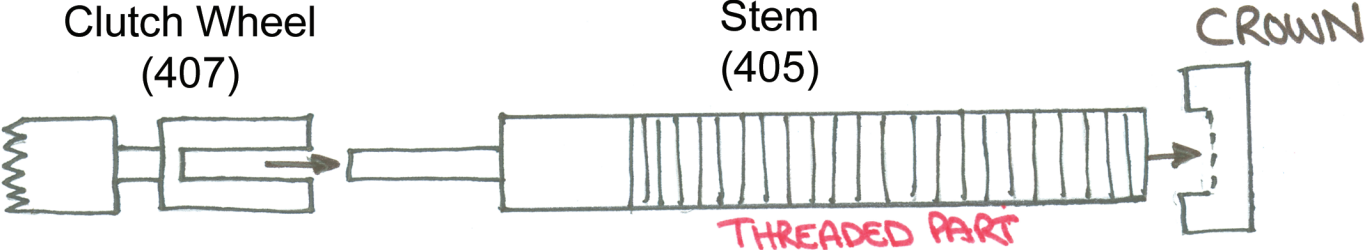

# One Piece Stem

Calibre: Eta 255.111

Calibre: Eta 256.111