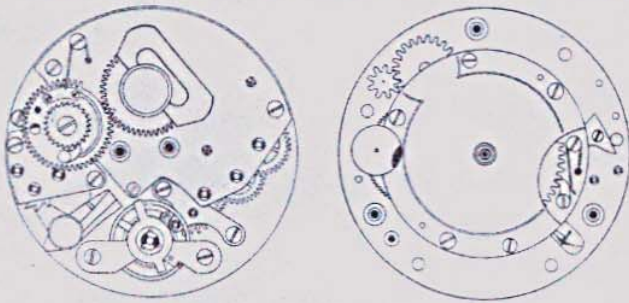

Bergeon & Cie / Le Locle / Suisse

Maison fondée en 1791

Av. du Technicum 11

ANGELUS 16 1/2" 243

8 jours réveil, ancre, remontage à clef

8 Tage-Wecker, Anker, Schlüsselaufzug

8 days alarm clock, lever escapem., key winding

Ø 36,00 mm H = 8,20 mm

	182 2901		714 2907		7286 2922
	196 2901		721 2908		7288 2918 1,80 mm 2,30 mm 3,30 mm
	201/1 2903		721 Glucyd. 2908		7289 2923
	203 2902		728 2908 A = 6,06 mm B = 3,67 mm C = 0,62 mm D = 1,00 mm E = 0,41 mm		7290 2924
	210 2904		730 2908		7294 2920
	220 2905		770 2901 2,80 mm 0,19 mm 650 mm		7405/1 2921
	243 2915 6,30 mm 6,80 mm 7,80 mm		948 4187		7418 2929
	250 2917 3,50 mm 4,00 mm 5,00 mm		949 4187		7426 2930
	260 2916		950 4186		7436 2931
	301 new 2912		5101 400		7437 2928
	309 old 2912		5106 709		7441 2932
	415 2926		5415 709 C		7460 2933
	418 2927		5430 668		7461 2934
	468 2935		5468 229		7488 2939
	705 2906		5738 8		7496 2938
	710 2907		7151 2919		7498 2925
			7213 2930 B		57146 701
			7215 2937		57496 327