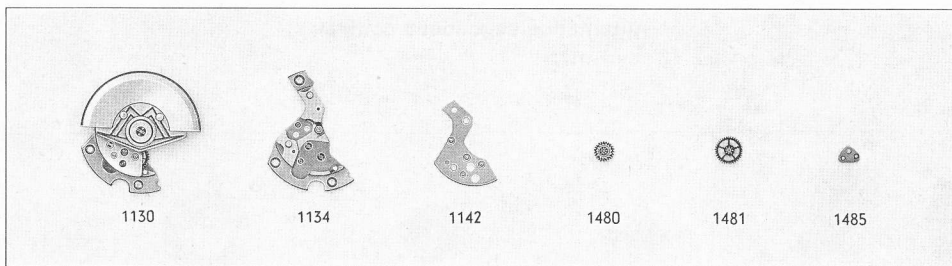

**MOVADO**

**Cal.:**  
**421-1425**  
**423-1427**

**QUEENMATIC**

7 1/4'''  
16,20 mm

**Cal.:** 421-1425

Les autres fournitures sont identiques à celles du cal. 425

The other spare parts are the same as for cal. 425