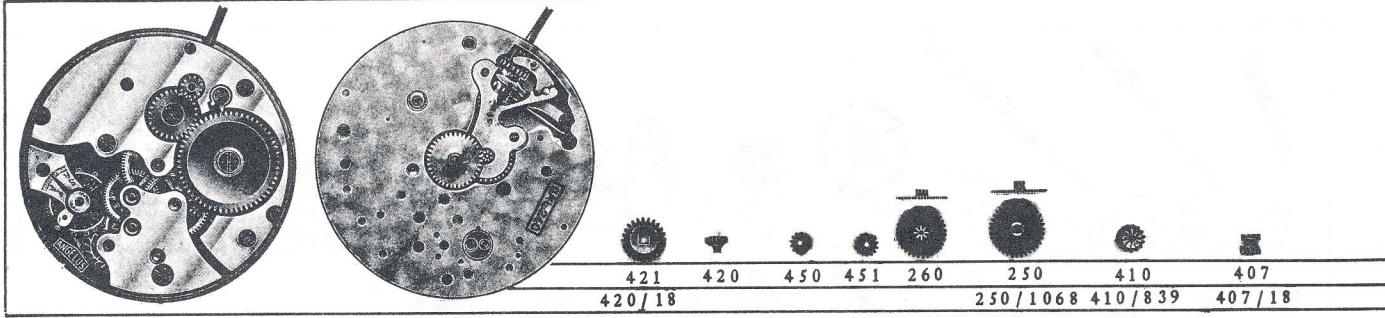

Bestfit Material Instant Guide

CLOCK

22L. ANGELUS 190-195

402	402	402	7436	203	7290	7498	7498	420	420	7149	421	7405
401/1	401/2	401/3	X21	X14	X15		X29	X3371	X22	MIS/541	420/16	X16
7405	7405	7496	7496	7487	7459	7480	7288	7288	7288	415	7418	
X18	X19	X26	X27		X20		X17	X23	X25	X28	X24	

EB No.
BF Pos.
No.

16L. ANGELUS 240 — 8 DAY KEY WIND

16L. ANGELUS 240 — 8 DAY ALARM KEY WIND

For Alarm Parts See ANGELUS 240 STEM WIND ALARM

16L. ANGELUS 240 — 8 DAY ALARM — STEM WIND

			420	7149	250	7405	7290	7498
					250/15			
			260	7288	7298	7405	7405	7459
					450/15			X90
7418	424	410	407	424	7478			

EB No.
BF Pos.
No.

BESTFIT insures GENUINE FACTORY SWISS MATERIAL

CLOCK

16L. ANGELUS 240 — 8 DAY STEM WIND

16L. ANGELUS 240 CALENDAR

22L. ANGELUS 390-490 — 8 DAY ALARM — SIDE SHUT-OFF BUTTON KEY WIND

22L. ANGELUS 391 — 8 DAY ALARM — BACK SHUT-OFF BUTTON — KEY WIND