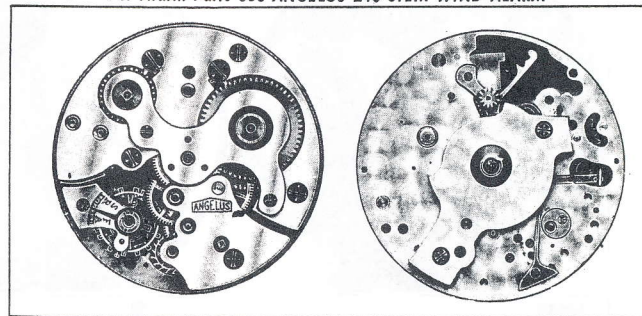

Bestfit Material Instant Guide

CLOCK

22L. ANGELUS 190-195

402	402	402	7436	203	7290	7498	7498	420	420	7149	421	7405
401/1	401/2	401/3	X21	X14	X15		X29	X3371	X22	MIS/541	420/16	X16
7405	7405	7496	7496	7487	7459	7480	7288	7288	7288	415	7418	
X18	X19	X26	X27		X20		X17	X23	X25	X28	X24	

EB No.
BF Pos.
No.

22L. ANGELUS 190-195 CALENDAR

2560	2577	2578	2566	2566/1	2543	2556	2577-2578	2557	2558	2543	2561	2562	A	B	2543
			X3421					250/966							
A	2577				2556	2577/2578	2566	2566/1	2588/1	B	C		2587	2588	
	X3411														

EB No.
BF Pos.
No.

16L. ANGELUS 240 — 8 DAY KEY WIND

16L. ANGELUS 240 — 8 DAY ALARM KEY WIND

For Alarm Parts See ANGELUS 240 STEM WIND ALARM

16L. ANGELUS 240 — 8 DAY ALARM — STEM WIND

			420	7149	250	7405	7290	7498
					250/15			
			260	7288	7298	7405	7405	7459
					450/15			X90
7418	424	410	407	424	7478			

EB No.
BF Pos.
No.

BESTFIT insures GENUINE FACTORY SWISS MATERIAL

CLOCK

16L. ANGELUS 240 — 8 DAY STEM WIND

16L. ANGELUS 240 CALENDAR

22L. ANGELUS 390-490 — 8 DAY ALARM — SIDE SHUT-OFF BUTTON KEY WIND

22L. ANGELUS 391 — 8 DAY ALARM — BACK SHUT-OFF BUTTON — KEY WIND