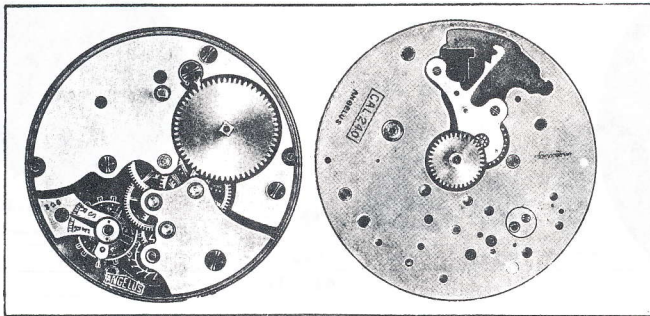

Bestfit Material Instant Guide

CLOCK

22L. ANGELUS 190-195

402	402	402	7436	203	7290	7498	7498	420	420	7149	421	7405
401/1	401/2	401/3	X21	X14	X15		X29	X3371	X22	MIS/541	420/16	X16
7405	7405	7496	7496	7487	7459	7480	7288	7288	7288	415	7418	
X18	X19	X26	X27		X20		X17	X23	X25	X28	X24	

EB No.
BF Pos.
No.

22L. ANGELUS 190-195 CALENDAR

2560	2577	2578	2566	2566/1	2543	2556	2577-2578	2557	2558	2543	2561	2562	A	B	2543
			X3421					250/966							
A	2577				2556	2577/2578	2566	2566/1	2588/1	B	C		2587	2588	
	X3411														

EB No.
BF Pos.
No.

16L. ANGELUS 240 — 8 DAY KEY WIND

16L. ANGELUS 240 — 8 DAY ALARM KEY WIND

For Alarm Parts See ANGELUS 240 STEM WIND ALARM

16L. ANGELUS 240 — 8 DAY ALARM — STEM WIND

			420	7149	250	7405	7290	7498
					250/15			
			260	7288	7298	7405	7405	7459
					450/15			X90
7418	424	410	407	424	7478			

EB No.
BF Pos.
No.

BESTFIT insures GENUINE FACTORY SWISS MATERIAL

CLOCK

16L. ANGELUS 240 — 8 DAY STEM WIND

16L. ANGELUS 240 CALENDAR

22L. ANGELUS 390-490 — 8 DAY ALARM — SIDE SHUT-OFF BUTTON KEY WIND

22L. ANGELUS 391 — 8 DAY ALARM — BACK SHUT-OFF BUTTON — KEY WIND